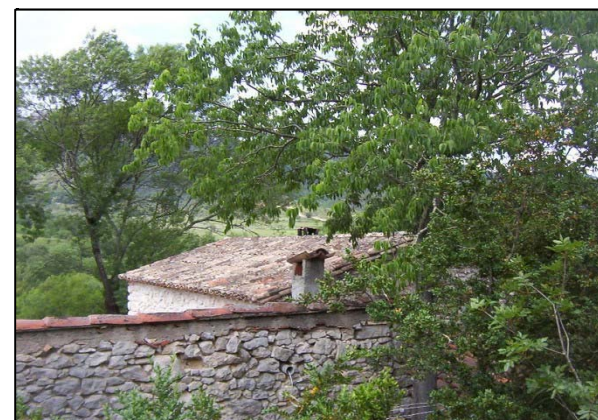

GRANDS DOMAINES

SAFER LANGUEDOC ROUSSILLON

www.grandsdomaines-saferlr.com

Référence R 1421

Exceptionnel château du XIIème siècle entièrement restauré, trônant au sein de 32 hectares de verdure.

L'habitation, de 390 m², est parfaitement entretenue dans le respect historique. Présence d'une maison de gardien annexe, d'une remise et d'un ensemble de ruines classées.

Adossés au flanc d'une très belle garrigue, les terres, collines, bois et prairies forment un ensemble homogène et offrent une superbe vue.

Caractéristiques Générales

| | | | |
|----------------------------|------------------------------|---------------|-------------|
| Prix : | 1 550 000 € (net vendeur) | Département : | Hérault |
| Surface totale foncier : | 32 Ha 00.00 | | 20 Ha 00.00 |
| Altitude : | 200 m | | 10 Ha 00.00 |
| Nombre de Bâtiments : | 2 | | 2 Ha 00.00 |
| Nombre de niveaux : | 3 | | |
| Surface Habitable Totale : | 350 m ² | | |
| Surface Dépendances : | 100 m ² | | |
| Année de construction : | 12ème siècle | | |